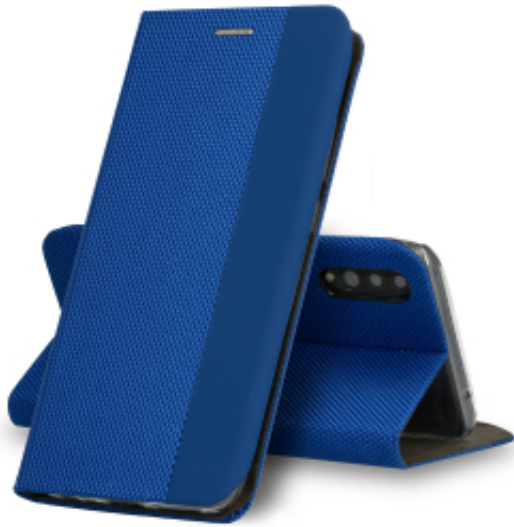

Dane aktualne na dzień: 07-04-2026 23:41

Link do produktu: <https://www.al-gsm.pl/smart-sensitive-xiaomi-mi-10-mi-10-pro-niebieski-p-60868.html>

SMART SENSITIVE Xiaomi Mi 10/ Mi 10 Pro niebieski

Cena brutto	10,00 zł
Cena netto	8,13 zł
Dostępność	Dostępny

Opis produktu

Magnetyczne zamykanie to pewność, że klapka futerału nie otworzy się w najmniej oczekiwanym momencie. Produkt posiada miękkie wnętrze, chroniące ekran przed zarysowaniami oraz praktyczną kieszonkę na karty lub banknoty. Futerał posiada również wycięcie z przodu na głośnik rozmów, dzięki czemu można korzystać z telefonu przy zamkniętej obudowie. Dodatkowo przy odpowiednim złożeniu etui może posłużyć nam jako podstawka do komfortowego oglądania zdjęć czy filmów.