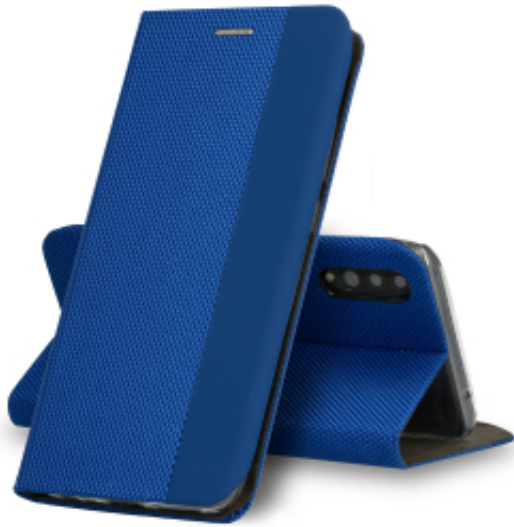

Link do produktu: <https://www.al-gsm.pl/smart-sensitive-xiaomi-mi-10-mi-10-pro-niebieski-p-60868.html>

SMART SENSITIVE Xiaomi Mi 10/ Mi 10 Pro niebieski

Cena brutto	10,00 zł
Cena netto	8,13 zł
Dostępność	Dostępny

Opis produktu

Magnetyczne zamykanie to pewność, że klapka futerału nie otworzy się w najmniej oczekiwanym momencie. Produkt posiada miękkie wnętrze, chroniące ekran przed zarysowaniami oraz praktyczną kieszonkę na karty lub banknoty. Futerał posiada również wycięcie z przodu na głośnik rozmów, dzięki czemu można korzystać z telefonu przy zamkniętej obudowie. Dodatkowo przy odpowiednim złożeniu etui może posłużyć nam jako podstawka do komfortowego oglądania zdjęć czy filmów.