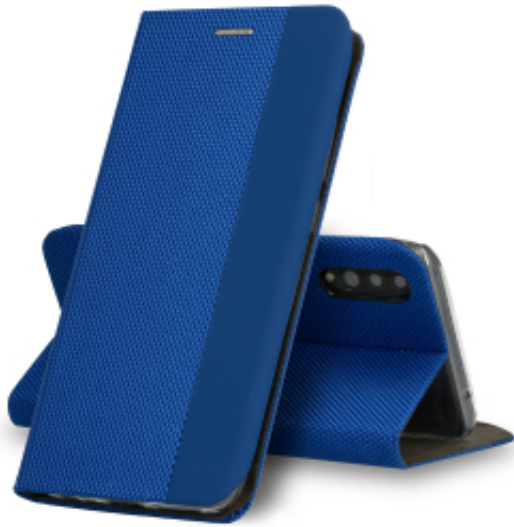

Dane aktualne na dzień: 07-04-2026 22:10

Link do produktu: <https://www.al-gsm.pl/smart-sensitive-samsung-g988-s20-ultras11-plus-niebieski-p-60867.html>

SMART SENSITIVE Samsung G988 S20 Ultra/S11 Plus niebieski

Cena brutto	10,00 zł
-------------	-----------------

Cena netto	8,13 zł
------------	----------------

Dostępność	Dostępny
------------	-----------------

Opis produktu

Magnetyczne zamykanie to pewność, że klapka futerału nie otworzy się w najmniej oczekiwanym momencie. Produkt posiada miękkie wnętrze, chroniące ekran przed zarysowaniami oraz praktyczną kieszonkę na karty lub banknoty. Futerał posiada również wycięcie z przodu na głośnik rozmów, dzięki czemu można korzystać z telefonu przy zamkniętej obudowie. Dodatkowo przy odpowiednim złożeniu etui może posłużyć nam jako podstawka do komfortowego oglądania zdjęć czy filmów.