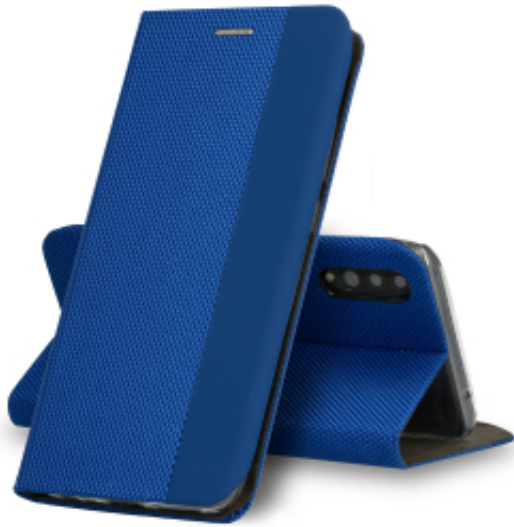

Dane aktualne na dzień: 08-07-2026 17:30

Link do produktu: <https://www.al-gsm.pl/smart-sensitive-samsung-g988-s20-ultras11-plus-niebieski-p-60867.html>

SMART SENSITIVE Samsung G988 S20 Ultra/S11 Plus niebieski

Cena brutto	10,00 zł
-------------	-----------------

Cena netto	8,13 zł
------------	----------------

Dostępność	Dostępny
------------	-----------------

Opis produktu

Magnetyczne zamykanie to pewność, że klapka futerału nie otworzy się w najmniej oczekiwanym momencie. Produkt posiada miękkie wnętrze, chroniące ekran przed zarysowaniami oraz praktyczną kieszonkę na karty lub banknoty. Futerał posiada również wycięcie z przodu na głośnik rozmów, dzięki czemu można korzystać z telefonu przy zamkniętej obudowie. Dodatkowo przy odpowiednim złożeniu etui może posłużyć nam jako podstawka do komfortowego oglądania zdjęć czy filmów.