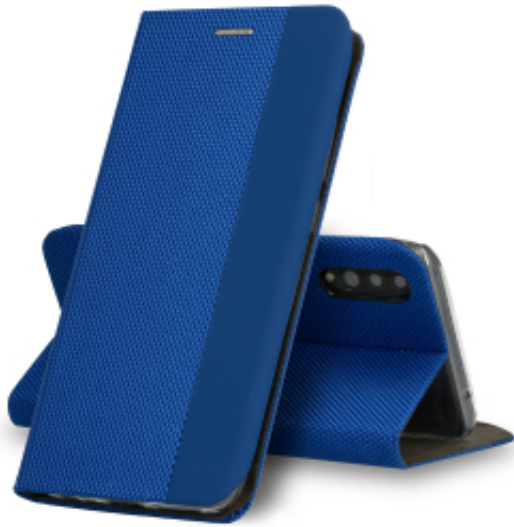

Link do produktu: <https://www.al-gsm.pl/smart-sensitive-samsung-g988-s20-ultras11-plus-niebieski-p-60867.html>

## SMART SENSITIVE Samsung G988 S20 Ultra/S11 Plus niebieski

Cena brutto	<b>10,00 zł</b>
-------------	-----------------

Cena netto	<b>8,13 zł</b>
------------	----------------

Dostępność	<b>Dostępny</b>
------------	-----------------

### Opis produktu

Magnetyczne zamykanie to pewność, że klapka futerału nie otworzy się w najmniej oczekiwanym momencie. Produkt posiada miękkie wnętrze, chroniące ekran przed zarysowaniami oraz praktyczną kieszonkę na karty lub banknoty. Futerał posiada również wycięcie z przodu na głośnik rozmów, dzięki czemu można korzystać z telefonu przy zamkniętej obudowie. Dodatkowo przy odpowiednim złożeniu etui może posłużyć nam jako podstawka do komfortowego oglądania zdjęć czy filmów.