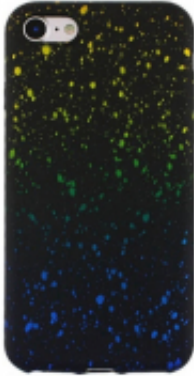

Dane aktualne na dzień: 07-04-2026 14:33

Link do produktu: <https://www.al-gsm.pl/nakladka-sky-samsung-j6-2018-j600-zolto-niebieska-p-36580.html>

ALGSM

Nakładka SKY Samsung J6 2018 (J600) żółto-niebieska

Cena brutto	10,00 zł
Cena netto	8,13 zł
Dostępność	Aktualnie niedostępny

Opis produktu