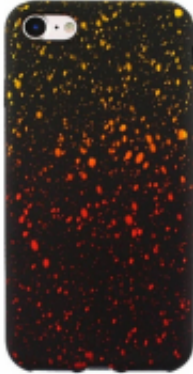

Dane aktualne na dzień: 09-04-2026 10:43

Link do produktu: <https://www.al-gsm.pl/nakladka-sky-samsung-a6-2018-a600-zolto-pomarańczowa-p-36574.html>

ALGSM

Nakładka SKY Samsung A6 2018 (A600) żółto- pomarańczowa

Cena brutto	10,00 zł
Cena netto	8,13 zł
Dostępność	Aktualnie niedostępny

Opis produktu