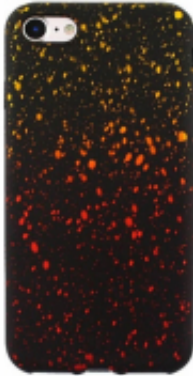

Dane aktualne na dzień: 09-04-2026 10:32

Link do produktu: <https://www.al-gsm.pl/nakladka-sky-lg-k8k9-2018-zolto-pomarańczowa-p-36571.html>

ALGSM

Nakładka SKY LG K8/K9 2018 żółto-pomarańczowa

Cena brutto	10,00 zł
Cena netto	8,13 zł
Dostępność	Aktualnie niedostępny

Opis produktu